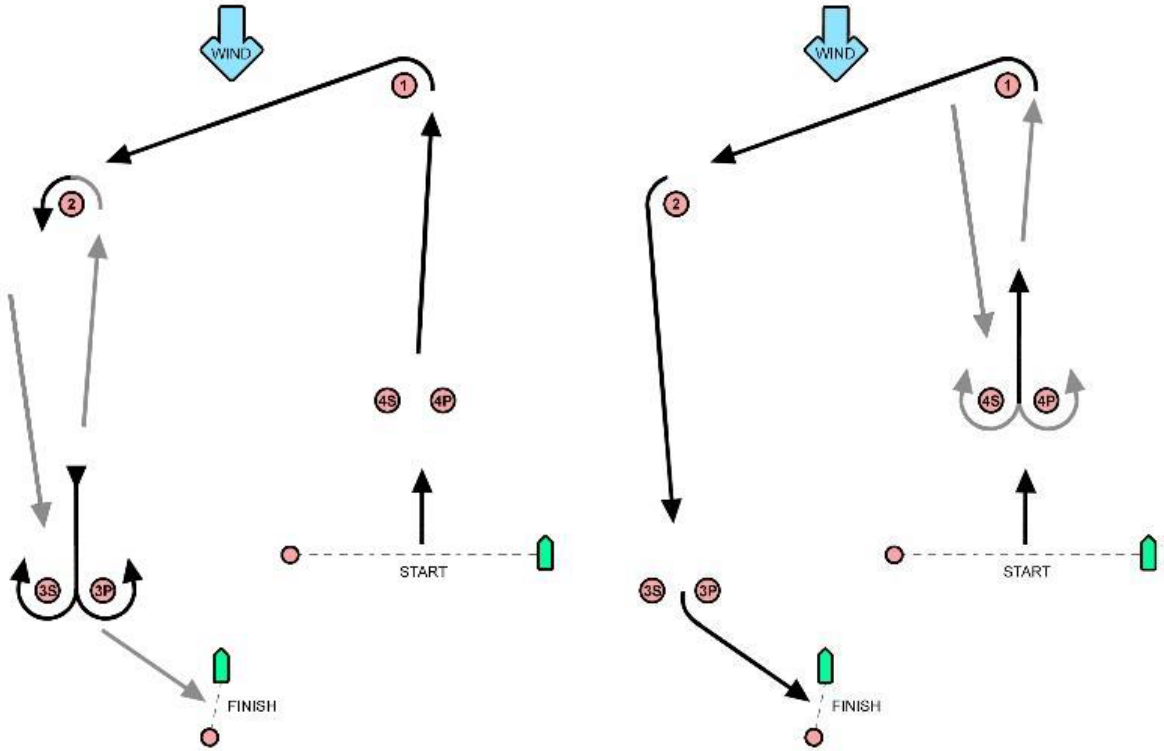

EK-A

Course racing – Trapezoid Rota Kartı

İŞARET	ROTA	İŞARET	ROTA
O2	Start-1-2-3S/3P-2-3P-Finiş	I2	Start-1-4S/4P-1-2-3P-Finiş

EK-B

Sprint Slalom – Rüzgâr Altı Slalom Parkuru

İŞARET	ROTA	İŞARET	ROTA
PD3	Start-1-2-3-Finiş	SD3	Start-1-2-3-Finiş

EK-C

Course Racing – W/L ROTA KARTI

İŞARET	ROTA	İŞARET	ROTA
LG2	Start-1-4S/4P-1-4S-Finiş	LR3	Start-1-4S/4P-1-4P-Finiş