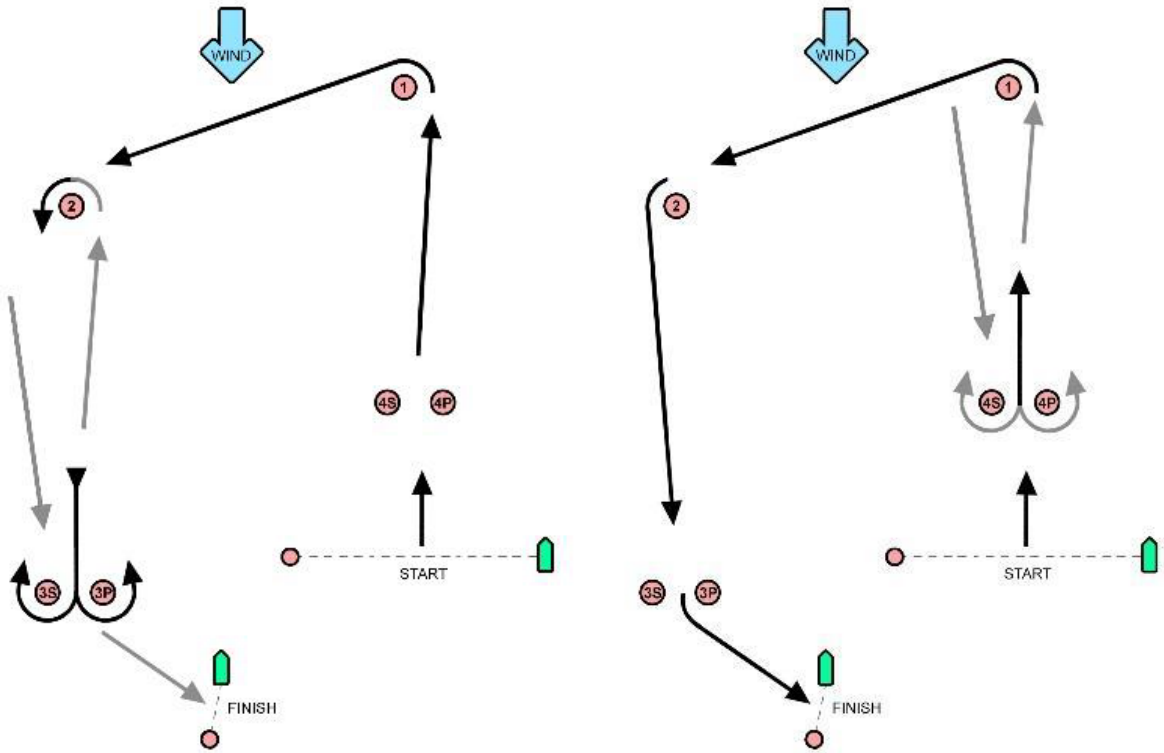

TYF YELKEN LİĞİ 2.AYAK IQ FOIL 5-9 MART (YENİ FOÇA)

EK-A

Course racing – Trapezoid Rota Kartı

İŞARET	ROTA	İŞARET	ROTA
O2	Start-1-2-3S/3P-2-3P-Finiş	I2	Start-1-4S/4P-1-2-3P-Finiş

TYF YELKEN LİĞİ 2.AYAK IQ FOIL 5-9 MART (YENİ FOÇA)

EK-B

Sprint Slalom – Rüzgâr Altı Slalom Parkuru

İŞARET	ROTA	İŞARET	ROTA
PD3	Start-1-2-3-Finiş	SD3	Start-1-2-3-Finiş

TYF YELKEN LİĞİ 2.AYAK IQ FOIL 5-9 MART (YENİ FOÇA)

EK-C

Course Racing – W/L ROTA KARTI

İŞARET	ROTA	İŞARET	ROTA
LG1	Start-1-4S-Finiş	LR1	Start-1-4P-Finiş
LG2	Start-1-4S/4P-1-4S-Finiş	LR2	Start-1-4S/4P-1-4P-Finiş