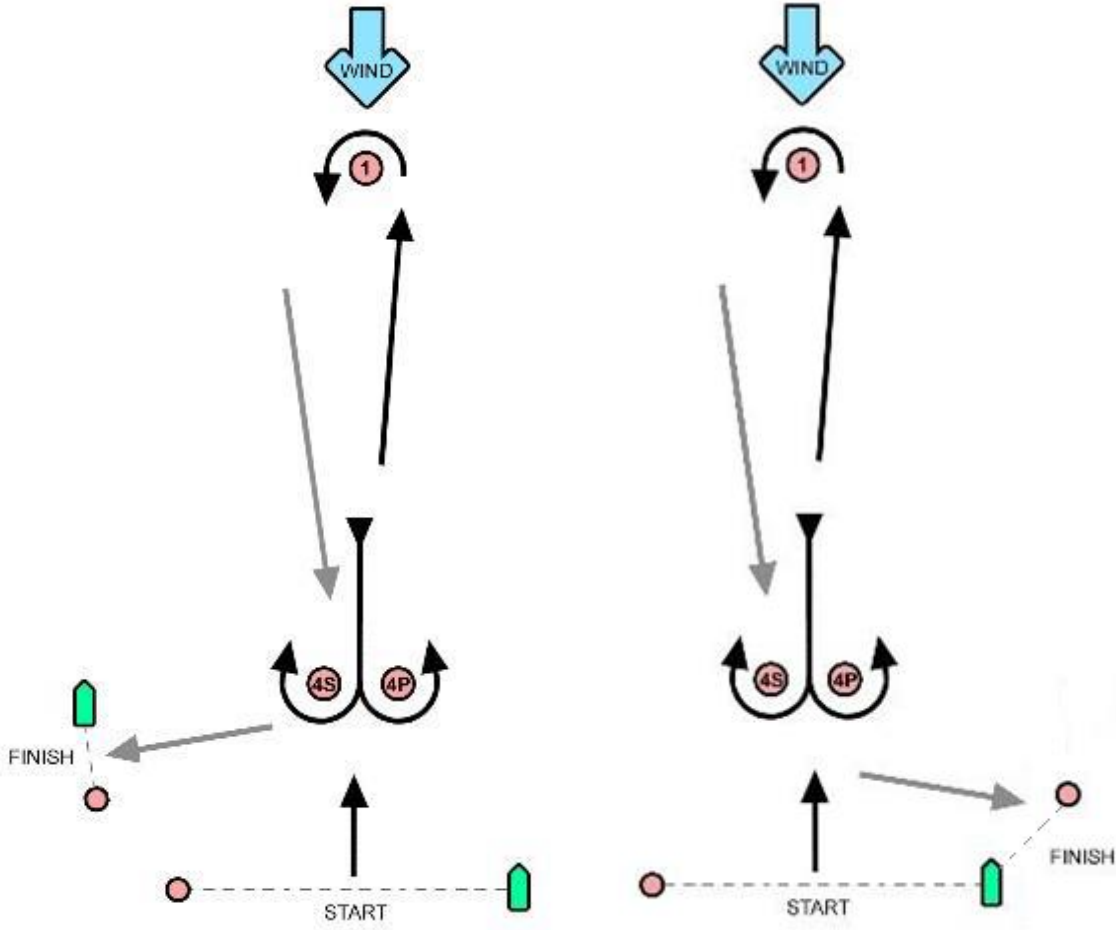

EK-B

Sprint Slalom – Rüzgâr Altı Slalom Parkuru

İŞARET	ROTA	İŞARET	ROTA
PD3	Start-1-2-3-Finiş	SD3	Start-1-2-3-Finiş

TYF YELKEN LİĞİ 2.AYAK IQ FOIL 5-9 MART (YENİ FOÇA)

EK-C

Course Racing – W/L ROTA KARTI

İŞARET	ROTA	İŞARET	ROTA
LG1	Start-1-4S-Finiş	LR1	Start-1-4P-Finiş
LG2	Start-1-4S/4P-1-4S-Finiş	LR2	Start-1-4S/4P-1-4P-Finiş