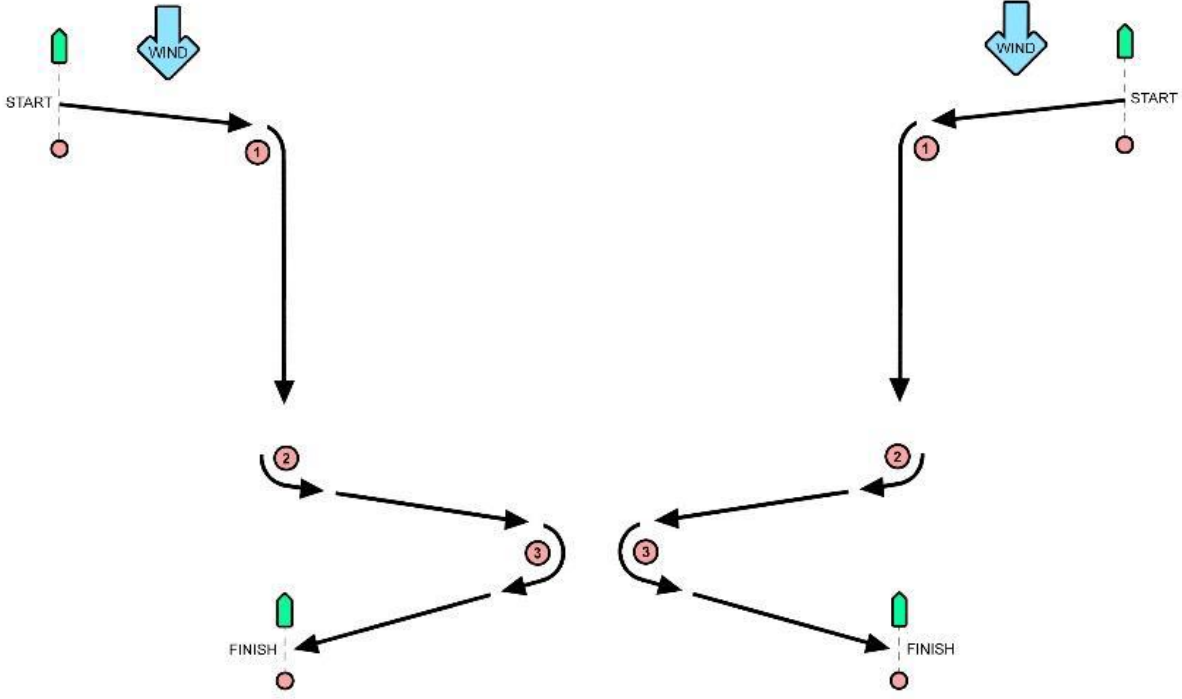

TYF YELKEN LİĞİ 2.AYAK IQ FOIL 5-9 MART (YENİ FOÇA)

EK-A

Course racing – Trapezoid Rota Kartı

İŞARET	ROTA	İŞARET	ROTA
O2	Start-1-2-3S/3P-2-3P-Finiş	I2	Start-1-4S/4P-1-2-3P-Finiş

TYF YELKEN LİĞİ 2.AYAK IQ FOIL 5-9 MART (YENİ FOÇA)

EK-B

Sprint Slalom – Rüzgâr Altı Slalom Parkuru

İŞARET	ROTA	İŞARET	ROTA
PD3	Start-1-2-3-Finiş	SD3	Start-1-2-3-Finiş

TYF YELKEN LİĞİ 2.AYAK IQ FOIL 5-9 MART (YENİ FOÇA)

EK-C

Course Racing – W/L ROTA KARTI

İŞARET	ROTA	İŞARET	ROTA
LG1	Start-1-4S-Finiş	LR1	Start-1-4P-Finiş
LG2	Start-1-4S/4P-1-4S-Finiş	LR2	Start-1-4S/4P-1-4P-Finiş