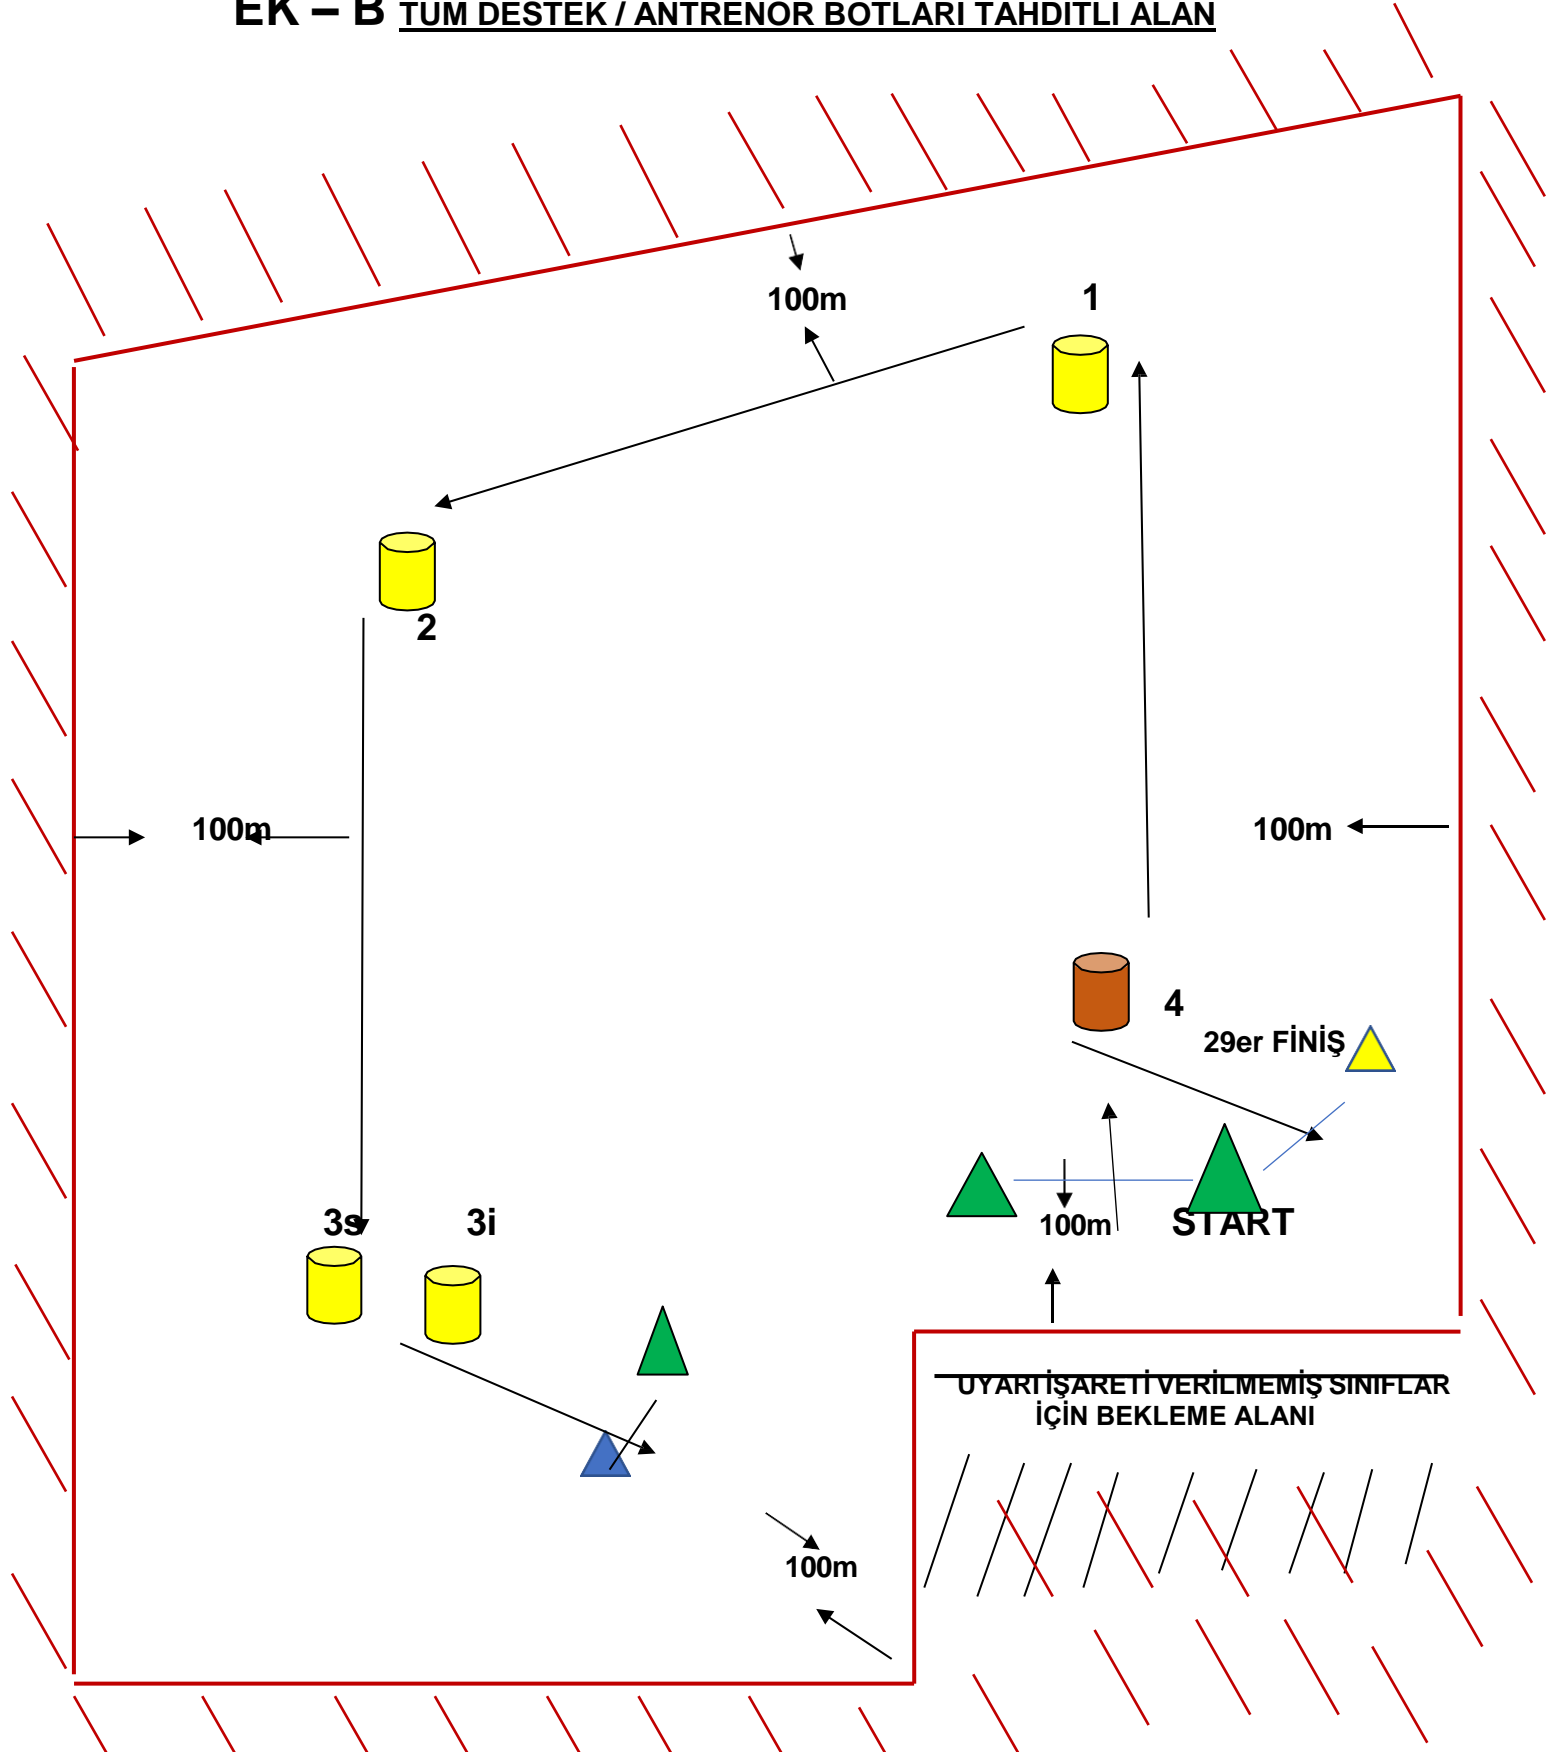

**TYF YELKEN LİĞİ 1. AYAK**  
**470 - 420 - 29er**

07 – 12 Ekim 2024 (Kalamış - İstanbul)

**EK – B TÖM DESTEK / ANTRENÖR BOTLARI TAHDİTLİ ALAN**

TYF – GYK 2024

26.3 Uyarı işareti ile beraber tüm destek botları parkurun en az yüz metre dışına çıkacaklardır. Ancak, Yarış Kurulu tarafından bir çağrı aldıklarında, yarış erteleme veya abandon edildğinde, genel geri çağırma durumunda tekrar yarış alanına dönebilirler [DP]