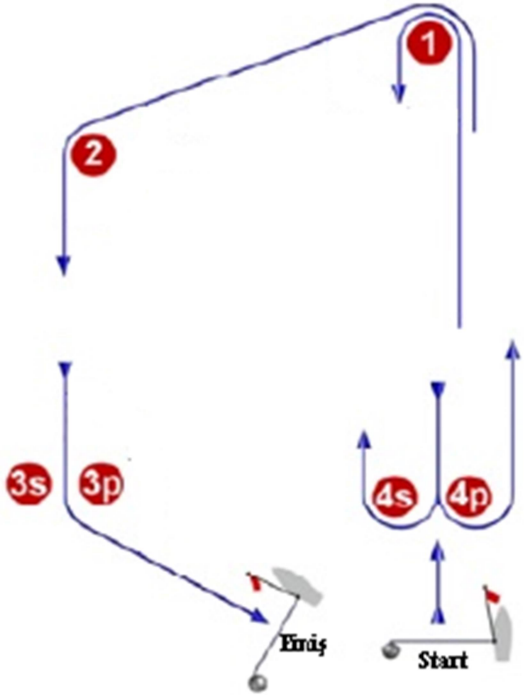

EK A
TRAPEZOİD ROTA KARTI

Parkur : İç Trapezoid

Kısa Adı	Rota
TRJ	Start - 1 - 4s/4p - 1 - 2 - 3p - Finish

Parkur : Dış Trapezoid

Kısa Adı	Rota
TRY	Start - 1 - 2 - 3s/3p - 2 - 3p - Finish