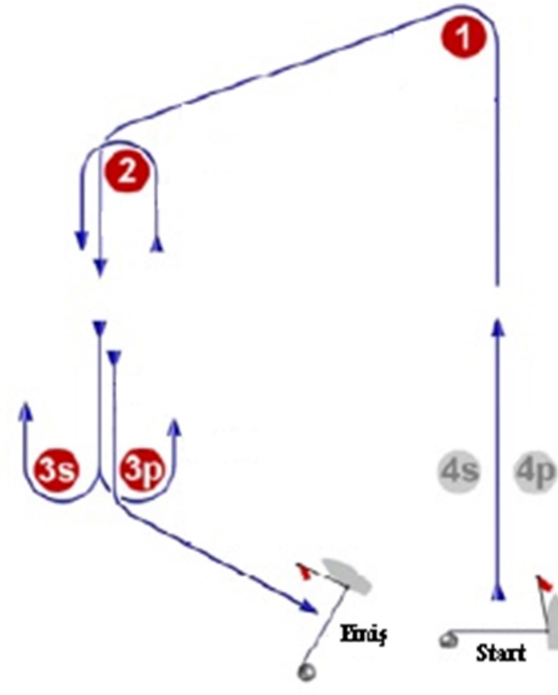

EK A
TRAPEZOİD ROTA KARTI

Parkur : İç Trapezoid

Kısa Adı	Rota
TRJ	Start - 1 - 4s/4p - 1 - 2 - 3p - Finish

Parkur : Dış Trapezoid

Kısa Adı	Rota
TRY	Start - 1 - 2 - 3s/3p - 2 - 3p - Finish