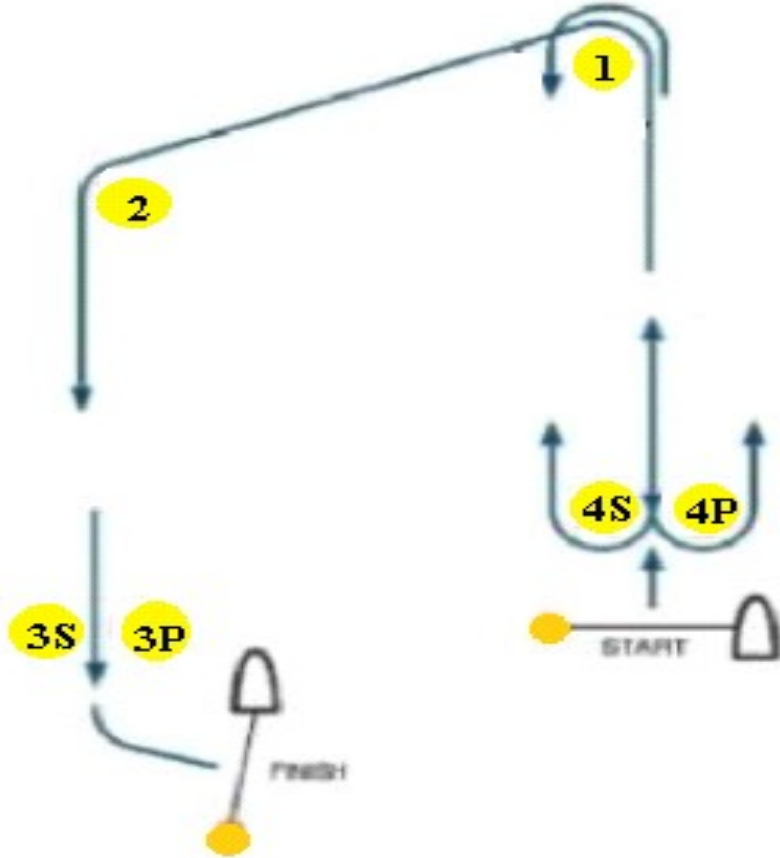

EK C
IQ FOIL COURSE RACE ROTA KARTI

ROTA ADI : I2
ROTA : START – 1 – 4S/4P – 1 – 2 – 3P - FİNİŞ

ROTA ADI : O2
ROTA : START – 1 – 2 – 3P/3S – 2 – 3P - FİNİŞ