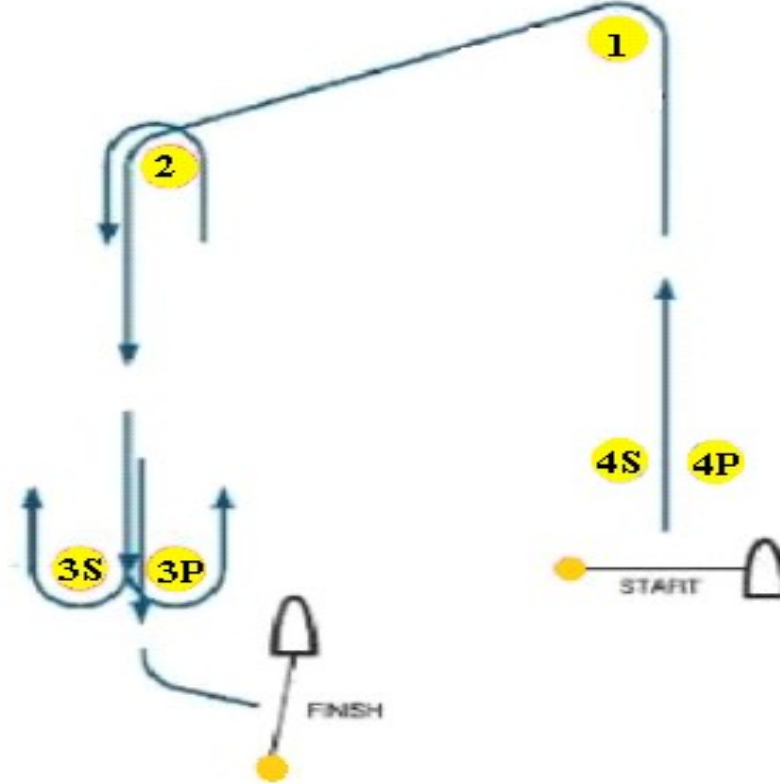

EK C
IQ FOIL COURSE RACE ROTA KARTI

ROTA ADI : I2
ROTA : START – 1 – 4S/4P – 1 – 2 – 3P - FİNİŞ

ROTA ADI : O2
ROTA : START – 1 – 2 – 3P/3S – 2 – 3P - FİNİŞ