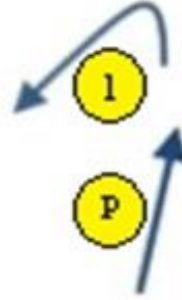

↓ RÜZGAR

**Bekleme Alanı**

**Rota Tanımı :**

**Start – (P – 1) iskelede – (4) sancakta – (P – 1) iskelede – (4) sancakta (5) iskelede - Finiş**